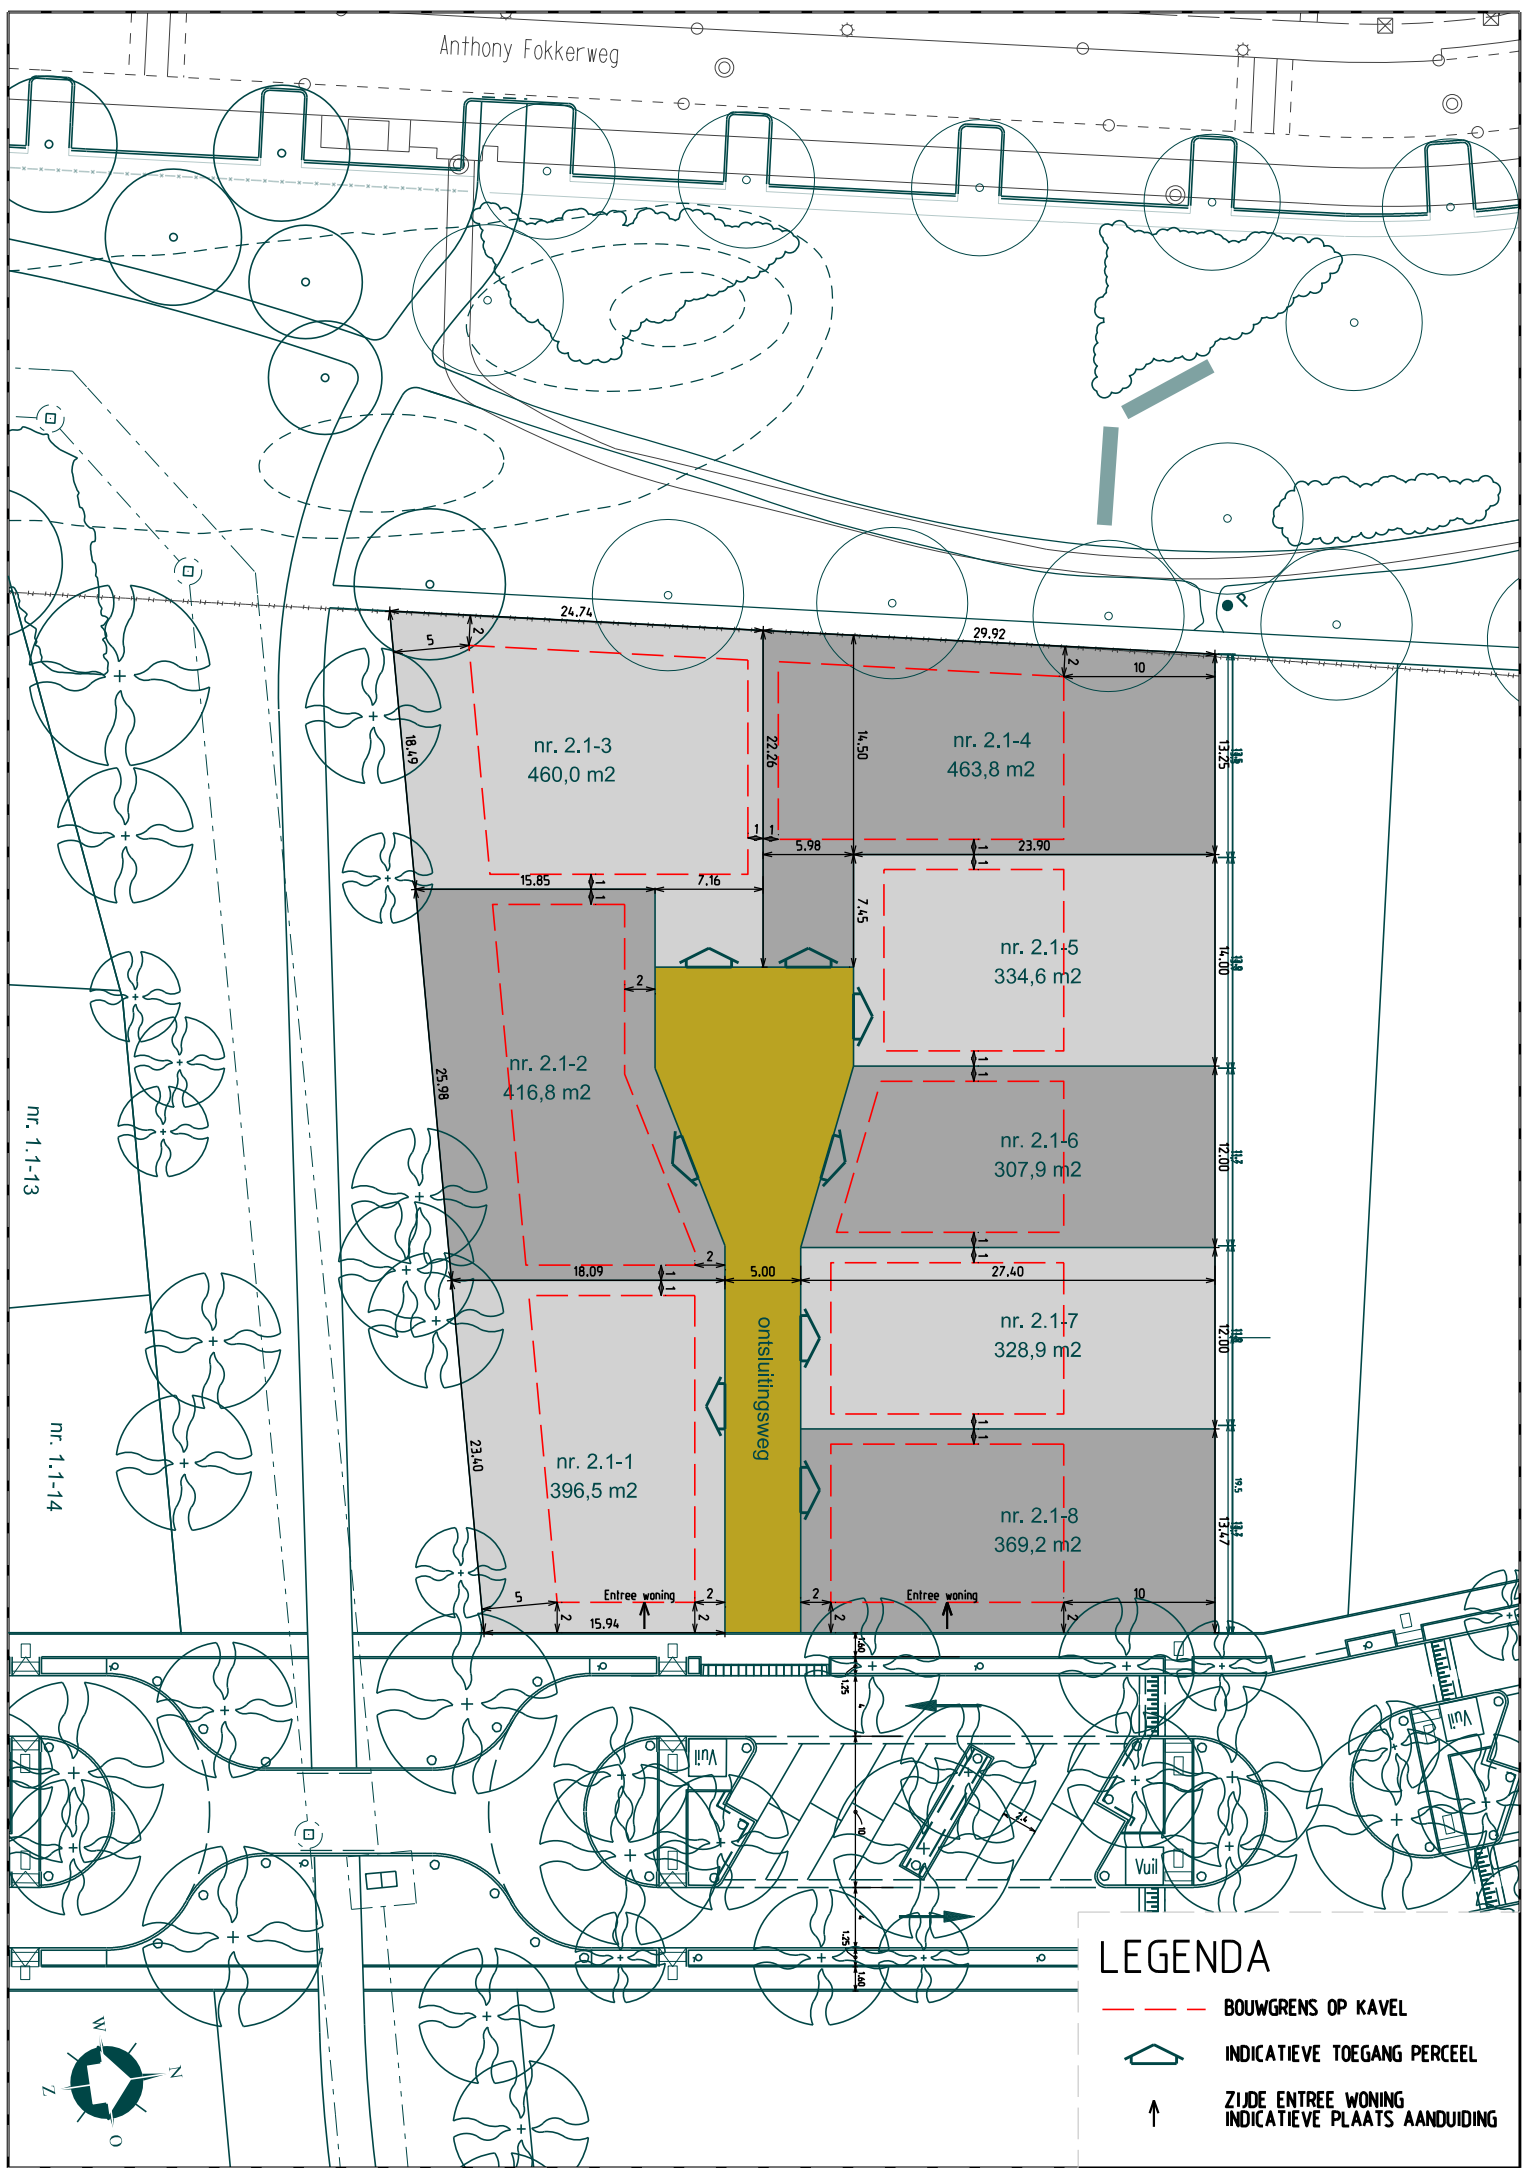

Anthony Fokkerweg

nr. 1.1-13

nr. 1.1-14

nr. 2.1-3
460,0 m2

nr. 2.1-4
463,8 m2

nr. 2.1-2
416,8 m2

nr. 2.1-5
334,6 m2

nr. 2.1-6
307,9 m2

nr. 2.1-1
396,5 m2

nr. 2.1-7
328,9 m2

nr. 2.1-8
369,2 m2

ontsluitingsweg

Entree woning

Entree woning

LEGENDA

- BOUWGRENS OP KAVEL
- INDICIEVE TOEGANG PERCEEL
- ZIJDE ENTREE WONING
INDICIEVE PLAATS AANDUIDING